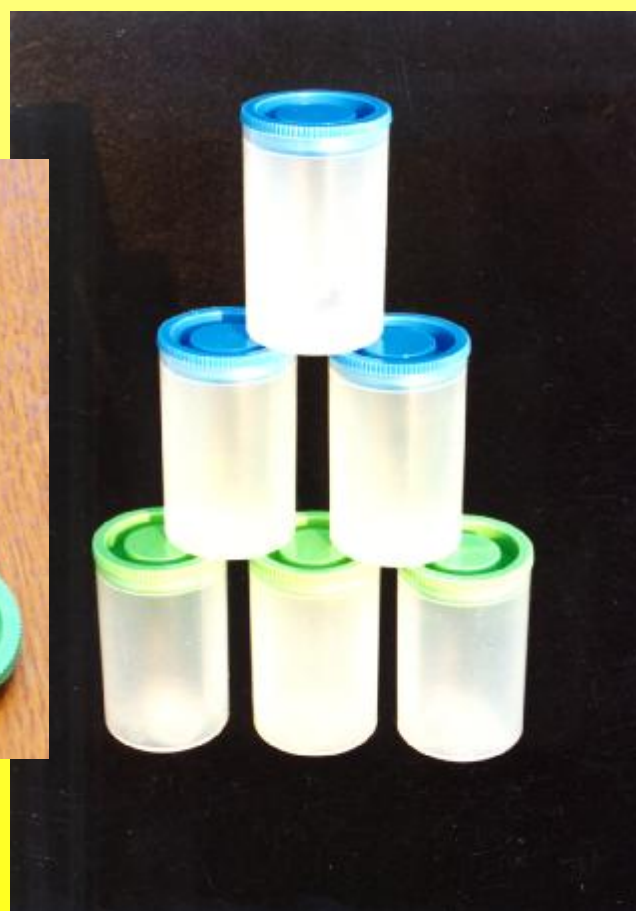

Kontakt: Ing. Zdeněk Hedvičák - manager lisovny plastů
mobil: +420 732 426 823
www.stavos-chlumeč.cz

Tel./fax: +420 495 485 906
E-mail: hedvicak@stavos-chlumeč.cz