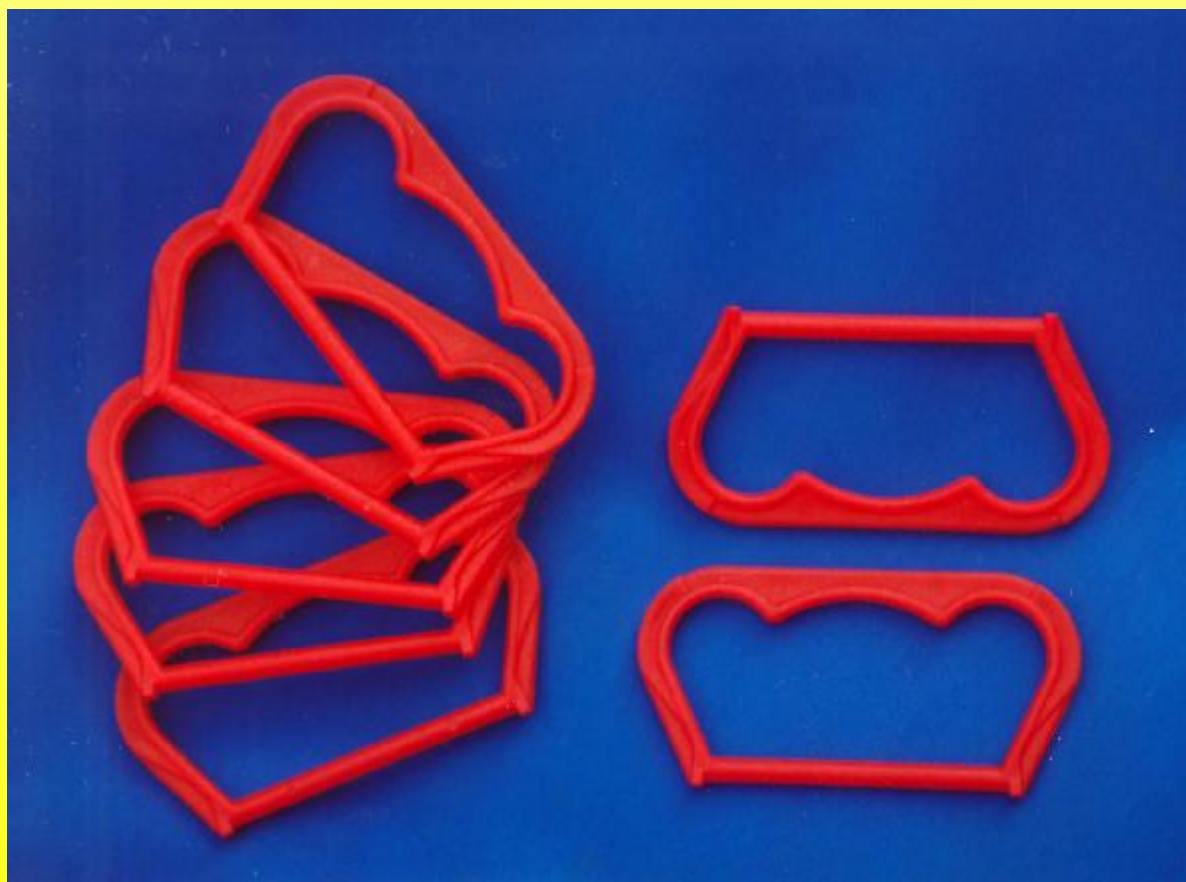

Kontakt: Ing. Zdeněk Hedvičák - manager lisovny plastů
mobil: +420 732 426 823
www.stavos-chlumeč.cz

Tel./fax: +420 495 485 906
E-mail: hedvicak@stavos-chlumeč.cz