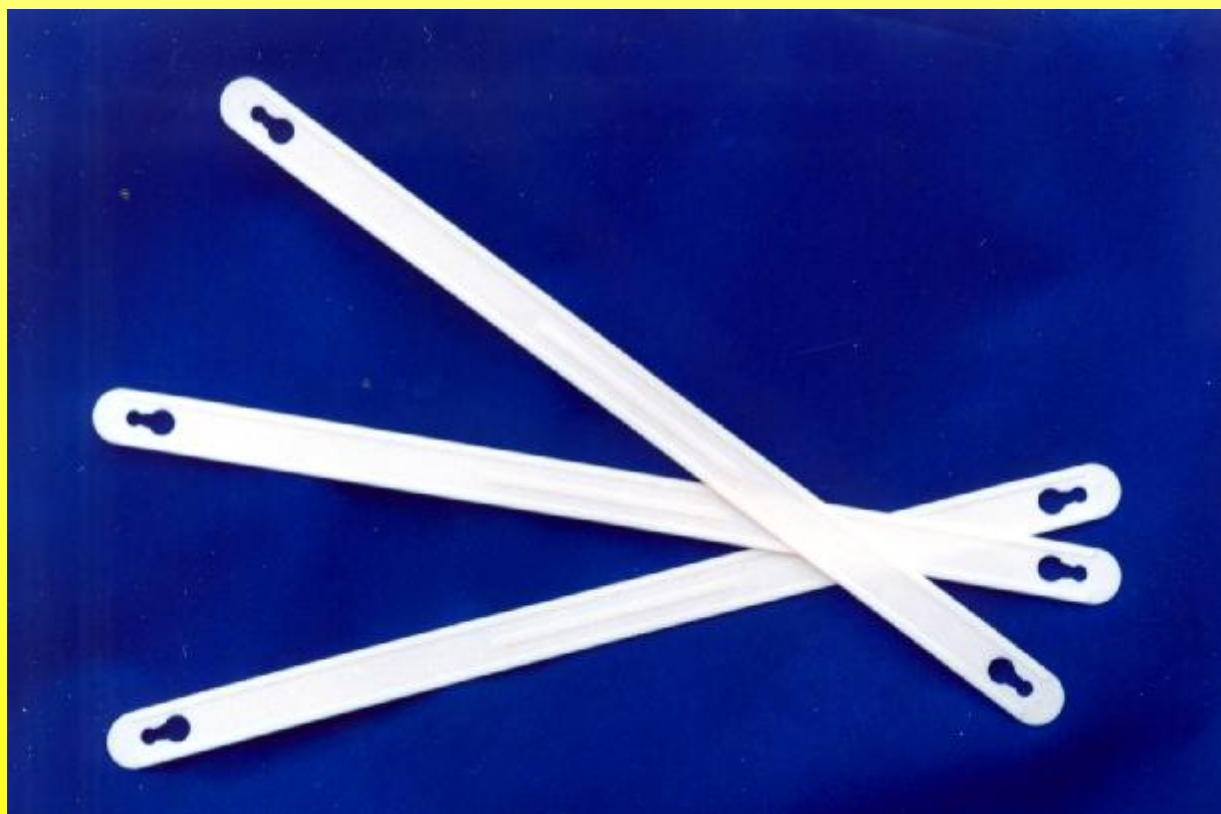

Kontakt: Ing. Zdeněk Hedvičák - manager lisovny plastů
mobil: +420 732 426 823
www.stavos-chlumeč.cz

Tel./fax: +420 495 485 906
E-mail: hedvicak@stavos-chlumeč.cz